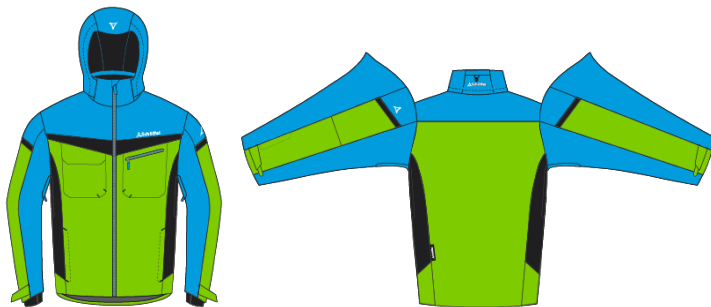

**Ihre Zusammenstellung:**
**Jacke:**
**Haakon M / Haakon K**

Hauptfarbe:	6160
1. Besatzfarbe:	7530
2. Besatzfarbe:	9990
3. Besatzfarbe:	6160

**Hose:**
**Weezer ML**

Hauptfarbe:	7530
1. Besatzfarbe:	6160
2. Besatzfarbe:	9990

**Accessories & Underlayers:**

<b>Fellow Fellow Kids</b> - Farbe: 6160
<b>Whoopi</b> - Farbe: 6160

**Jacke:**

Haakon M / Haakon K

**Hose:**

Weezer ML

**Accessories & Underlayers:**
**Fellow Fellow Kids**

**Whoopi**