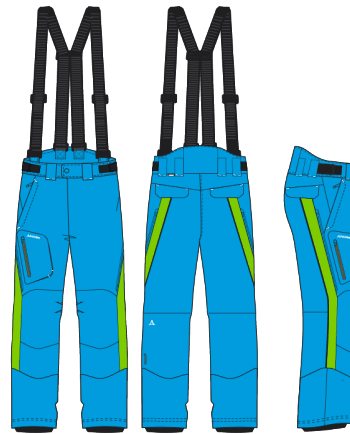

**Ihre Zusammenstellung:**
**Jacke:**
**Haakon M / Haakon K**

Hauptfarbe:	6160
1. Besatzfarbe:	7530
2. Besatzfarbe:	9990
3. Besatzfarbe:	6160

**Hose:**
**Weezer ML**

Hauptfarbe:	7530
1. Besatzfarbe:	6160
2. Besatzfarbe:	9990

**Accessories & Underlayers:**

<b>Fellow Fellow Kids</b> - Farbe: 6160
<b>Whoopi</b> - Farbe: 6160

**Jacke:**

Haakon M / Haakon K

**Hose:**

Weezer ML

**Accessories & Underlayers:**
**Fellow Fellow Kids**

**Whoopi**